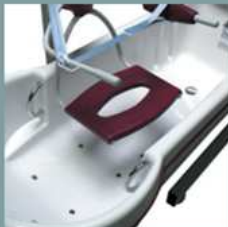

Higiena & Transfer

Topaz

pozycja siedząca

Komfort i bezpieczny dostęp do wszystkich wanien

Wózek transportowy (pozycja siedząca)

REF. 5462.00 - 5469.00

Wózek transferowy Topaz umożliwia przeniesienie pacjenta w pozycji siedzącej do wanny, łącząc w sobie komfort, bezpieczeństwo i ergonomię użytkowania.

Topaz

Pictures: Topaz ref. 5462.00 + bathtub Cocoon TS

Electric version

Hydraulic version

CECHY SZCZEGÓLNE

- Sterowanie góra/dół uruchamiane nogą (wersja hydrauliczna) lub zdalnie (wersja elektryczna).
- Pokrycie siedzenia wykonane z formowanego poliuretanu - wygoda, trwałość, łatwość czyszczenia.
- Duży zakres podnoszenia.
- Wyjątkowy udźwig. (80 wyciągów przy 130kg)
- Podłokietniki odchylane o 180°.
- Poduszka oparcia z formowanego poliuretanu.
- Części zanurzalne z powłoką Rilsan.

5462.00

5469.00

OPIS:

Rama

- Zabezpieczenie antykorozyjne, kolor szary.
- Ostrona ramy z ABS, kolor śliwkowy.
- 4 kółka prowadzące, 2 z hamulcami.

Wersja hydrauliczna (5462.00)

- Siłownik hydrauliczny ze stali nierdzewnej z ostoną aluminiową.

Części zanurzalne

- Konstrukcja stalowa z wodoszczelną powłoką z Rilsanu.
- Pokrycie siedzenia wykonane z pianki poliuretanowej.
- Poduszkowe oparcie z możliwością regulacji nachylenia.
- Pas bezpieczeństwa.