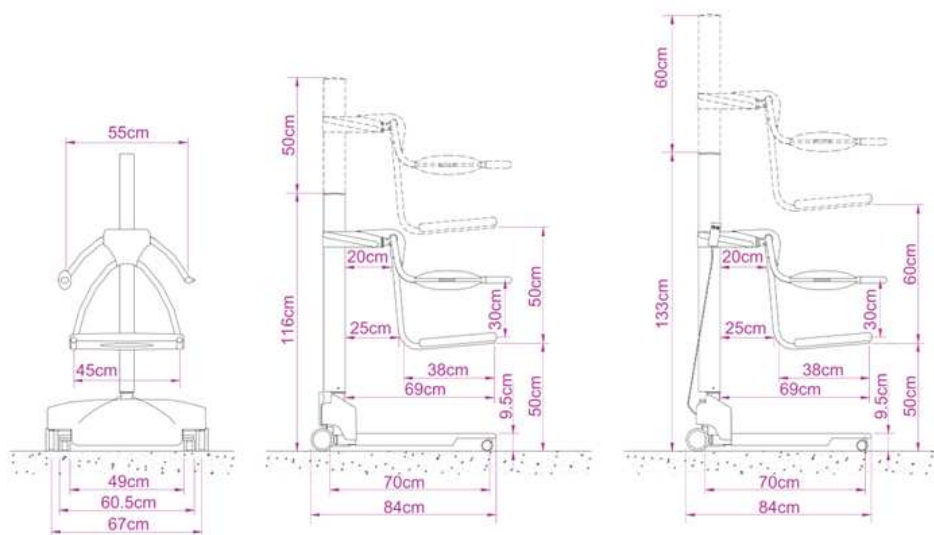

Higiena & Transfer

Topaz

pozycja siedząca

Komfort i bezpieczny dostęp do wszystkich wanien

Wózek transportowy (pozycja siedząca)

REF. 5462.00 - 5469.00

Wózek transferowy Topaz umożliwia przeniesienie pacjenta w pozycji siedzącej do wanny, łącząc w sobie komfort, bezpieczeństwo i ergonomię użytkowania.

Topaz

Pictures: Topaz ref. 5462.00 + bathtub Cocoon TS

Electric version

Hydraulic version

CECHY SZCZEGÓLNE

- Sterowanie góra/dół uruchamiane nogą (wersja hydrauliczna) lub zdalnie (wersja elektryczna).
- Pokrycie siedzenia wykonane z formowanego poliuretanu - wygoda, trwałość, łatwość czyszczenia.
- Duży zakres podnoszenia.
- Wyjątkowy udźwig. (80 wyciągów przy 130kg)
- Podłokietniki odchylane o 180°.
- Poduszka oparcia z formowanego poliuretanu.
- Części zanurzalne z powłoką Rilsan.

Wózek transportowy (pozycja siedząca)

REF. 5462.00 - 5469.00

SPECYFIKACJE

- Maksymalna waga pacjenta: 150 kg
- Zasięg podnoszenia (wersja hydrauliczna): 50 cm
- Zasięg podnoszenia (wersja elektryczna): 60 cm
- Masa jednostki (wersja hydrauliczna): 52 kg
- Masa jednostki (wersja elektryczna): 57 kg
- 93/42/EWG (dyrektywa dotycząca wyrobów medycznych)
- EN 10535 (Norma dotycząca podnośników osobowych)

5462.00

5469.00

OPIS:

Rama

- Zabezpieczenie antykorozyjne, kolor szary.
- Ostrona ramy z ABS, kolor śliwkowy.
- 4 kółka prowadzące, 2 z hamulcami.

Wersja hydrauliczna (5462.00)

- Siłownik hydrauliczny ze stali nierdzewnej z ostoną aluminiową.